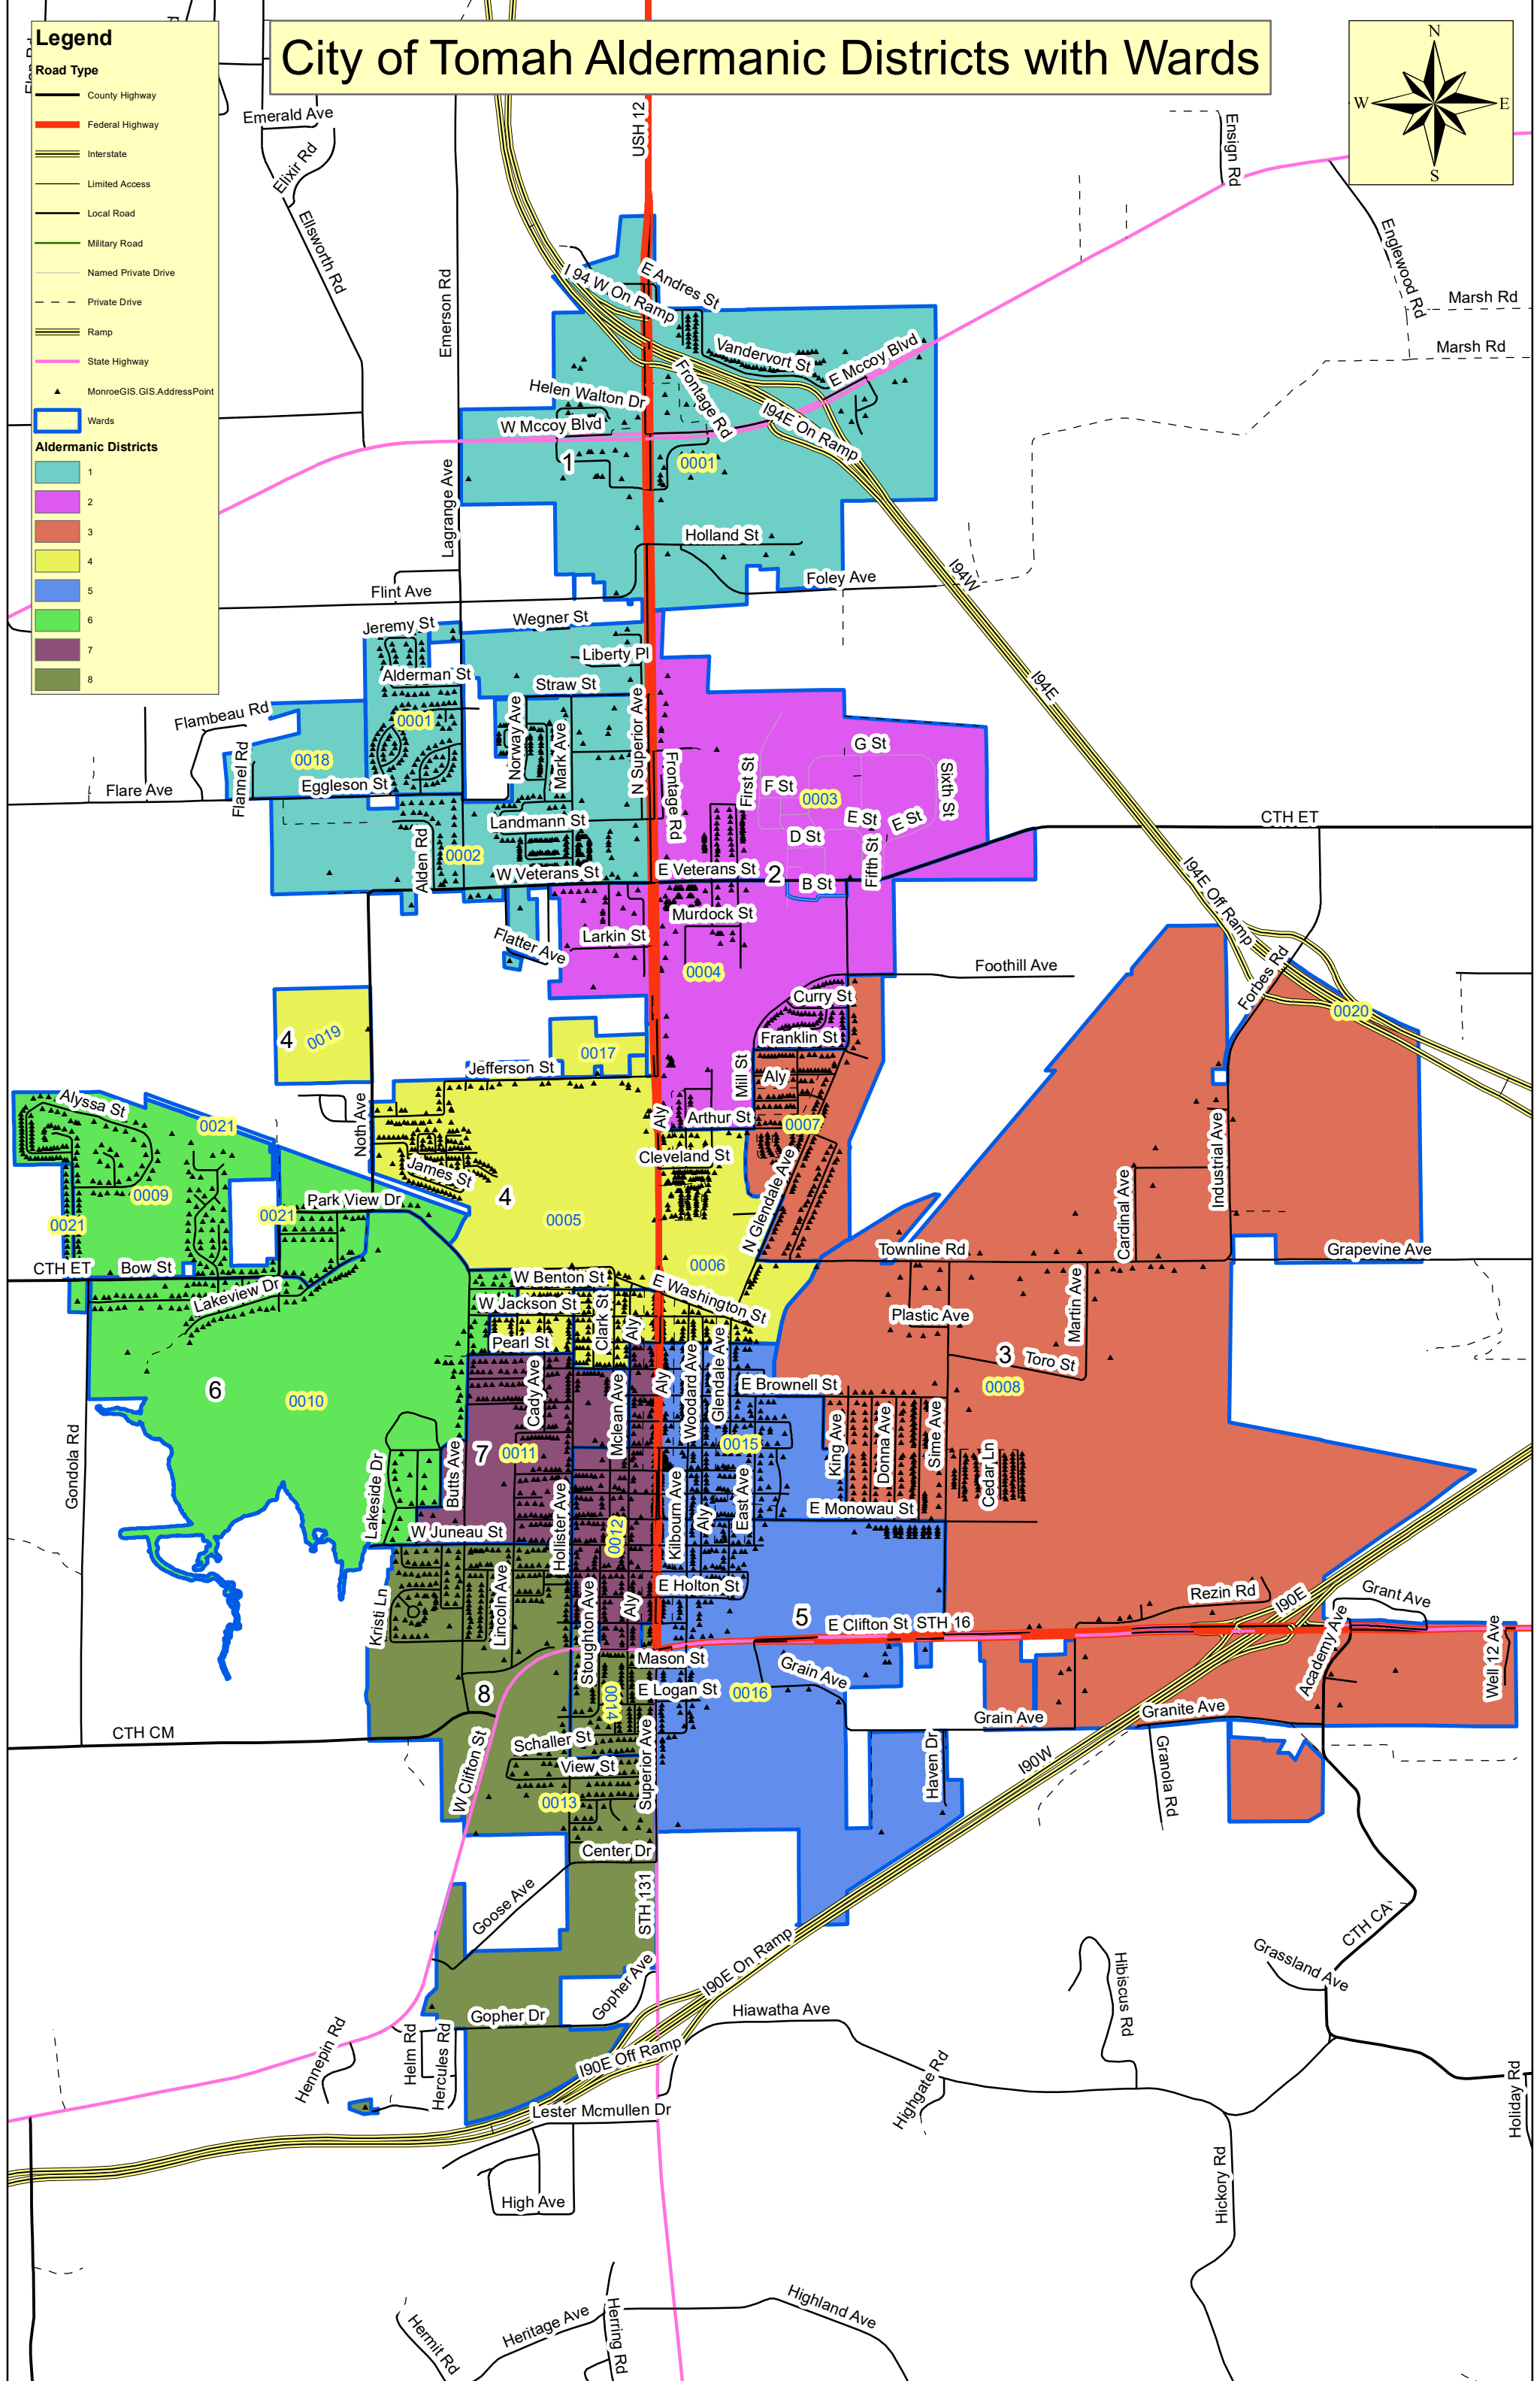

# City of Tomah Aldermanic Districts with Wards

**Legend**

**Road Type**

- County Highway
- Federal Highway
- Interstate
- Limited Access
- Local Road
- Military Road
- Named Private Drive
- Private Drive
- Ramp
- State Highway
- MonroeGIS.GIS.AddressPoint

**Wards**

**Aldermanic Districts**

- 1
- 2
- 3
- 4
- 5
- 6
- 7
- 8

Emerald Ave  
Elixir Rd  
Elsworth Rd  
Emerson Rd  
Lagrange Ave  
Flint Ave  
Jeremy St  
Alderman St  
Straw St  
Norway Ave  
Mark Ave  
N Superior Ave  
Frontage Rd  
First St  
F St  
E St  
E St  
Sixth St  
G St  
Wegner St  
Liberty Pl  
Wagner St  
W Mccoy Blvd  
Helen Walton Dr  
Vandervort St  
Frontage Rd  
E Mccoy Blvd  
194E On Ramp  
194W  
194E  
194E Off Ramp  
Forbes Rd  
CTH ET  
Foothill Ave  
Curry St  
Franklin St  
Aly  
Arthur St  
Cleveland St  
N Glendale Ave  
Jefferson St  
Noth Ave  
Alyssa St  
0021  
0009  
0021  
0021  
Park View Dr  
Lakeview Dr  
Bow St  
CTH ET  
Gondola Rd  
W Benton St  
W Jackson St  
Pearl St  
Cady Ave  
Clark St  
Aly  
Woodard Ave  
Glendale Ave  
E Washington St  
E Brownell St  
King Ave  
Donna Ave  
Sime Ave  
Cedar Ln  
E Monowau St  
0008  
0007  
0006  
0005  
0004  
0003  
0002  
0001  
0018  
0001  
0002  
0017  
0019  
0020  
0010  
0011  
0012  
0015  
0016  
0013  
0014  
0015  
0016  
0017  
0018  
0019  
0020  
0021  
0022  
0023  
0024  
0025  
0026  
0027  
0028  
0029  
0030  
0031  
0032  
0033  
0034  
0035  
0036  
0037  
0038  
0039  
0040  
0041  
0042  
0043  
0044  
0045  
0046  
0047  
0048  
0049  
0050  
0051  
0052  
0053  
0054  
0055  
0056  
0057  
0058  
0059  
0060  
0061  
0062  
0063  
0064  
0065  
0066  
0067  
0068  
0069  
0070  
0071  
0072  
0073  
0074  
0075  
0076  
0077  
0078  
0079  
0080  
0081  
0082  
0083  
0084  
0085  
0086  
0087  
0088  
0089  
0090  
0091  
0092  
0093  
0094  
0095  
0096  
0097  
0098  
0099  
0100